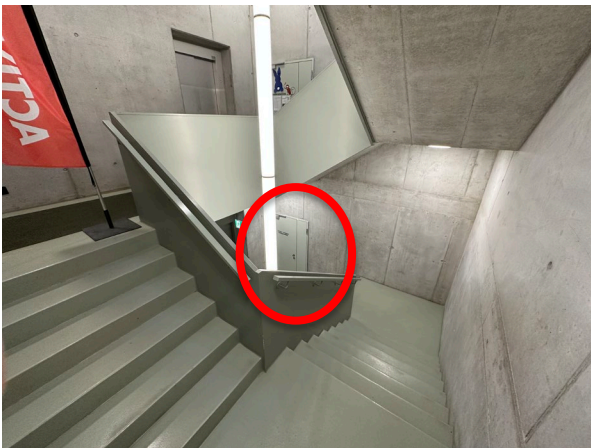

Merkblatt neue Beach Anlage Kriens

Version 23. April 2023

Die neue Beach Anlage befindet sich am Süd-Ende der Kleinfeldwiese zwischen Fussballstadion und Parkbad. Die neue Anlage ist ganzjährig direkt und ohne Eintritt via Parkbad/Badi zugänglich.

Beim neuen Beach Haus gibt es zwei kleine Einzelumziehkabinen gleich neben den Aussenduschen (Wasser wird erst Anfang Mai 2023 erschlossen). Die Gruppen-Garderoben inkl. Warmwasserdusche und WCs befinden sich im Sportgebäude, Eingang 1, im Untergeschoss.