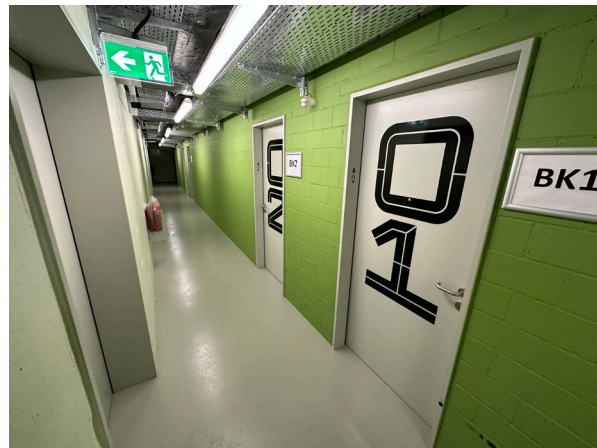

Merkblatt neue Beach Anlage Kriens

Version 23. April 2023

Die neue Beach Anlage befindet sich am Süd-Ende der Kleinfeldwiese zwischen Fussballstadion und Parkbad. Die neue Anlage ist ganzjährig direkt und ohne Eintritt via Parkbad/Badi zugänglich.

Beim neuen Beach Haus gibt es zwei kleine Einzelumziehkabinen gleich neben den Aussenduschen (Wasser wird erst Anfang Mai 2023 erschlossen). Die Gruppen-Garderoben inkl. Warmwasserdusche und WCs befinden sich im Sportgebäude, Eingang 1, im Untergeschoss.