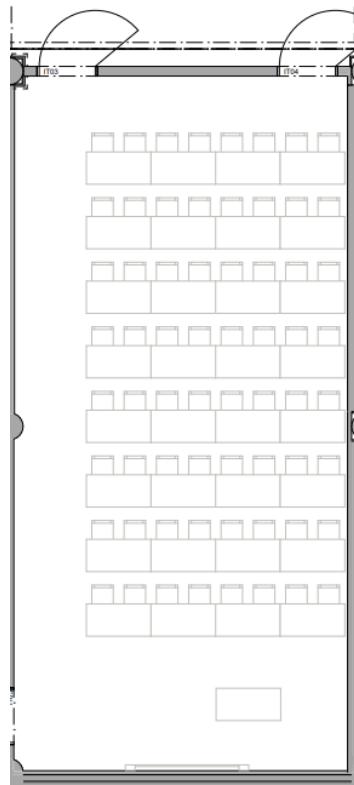

Raumkatalog Hörsaal E.509 – EG West

Grundriss

Möbiliar	64 Tische frontal fixiert
	128 Stühle
	1 Rednerpultaufsatz
	1 Whiteboard
	1 Flipchart
AV-Technik	1 Beamer
	1 Visualizer
	1 Touchpanel
	Diverse Adapter
Podcast möglich	JA
Mikrofone	1 Headset
	1 Stabmikrofon
Gehörlosenschlaufe	JA
Notebook	JA
Programme auf Notebook	Office 2019
	Windows 10
	Uni Standardsoftware
	ZOOM
Extras	Keine
Buchung	Intern: RD
	Extern: veranstaltungen@unilu.ch
Tageslicht	NEIN