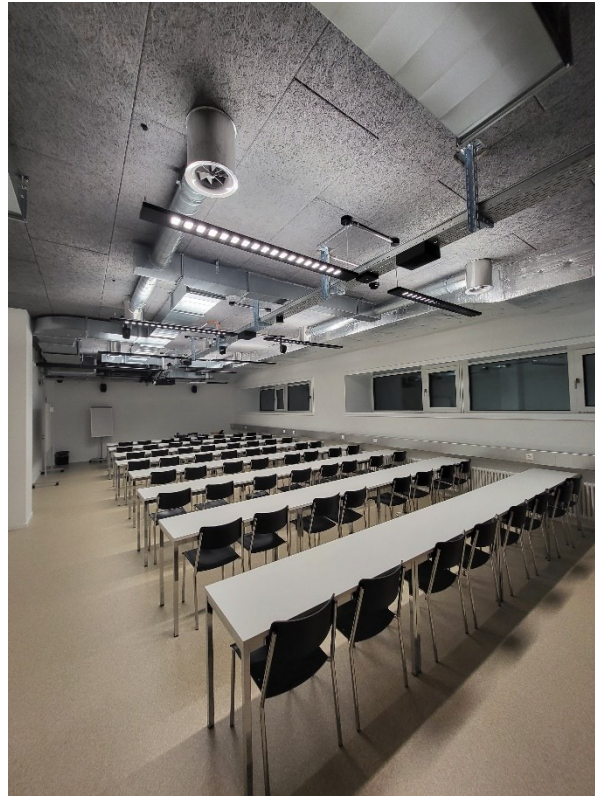

Raumkatalog Hörsaal E.509 – EG West

Grundriss

Möbiliar	64 Tische frontal fixiert
	128 Stühle
	1 Rednerpultaufsatz
	1 Whiteboard
	1 Flipchart
AV-Technik	1 Beamer
	1 Visualizer
	1 Touchpanel
	Diverse Adapter
Podcast möglich	JA
Mikrofone	1 Headset
	1 Stabmikrofon
Gehörlosenschlaufe	JA
Notebook	JA
Programme auf Notebook	Office 2019
	Windows 10
	Uni Standardsoftware
	ZOOM
Extras	Keine
Buchung	Intern: RD
	Extern: veranstaltungen@unilu.ch
Tageslicht	NEIN