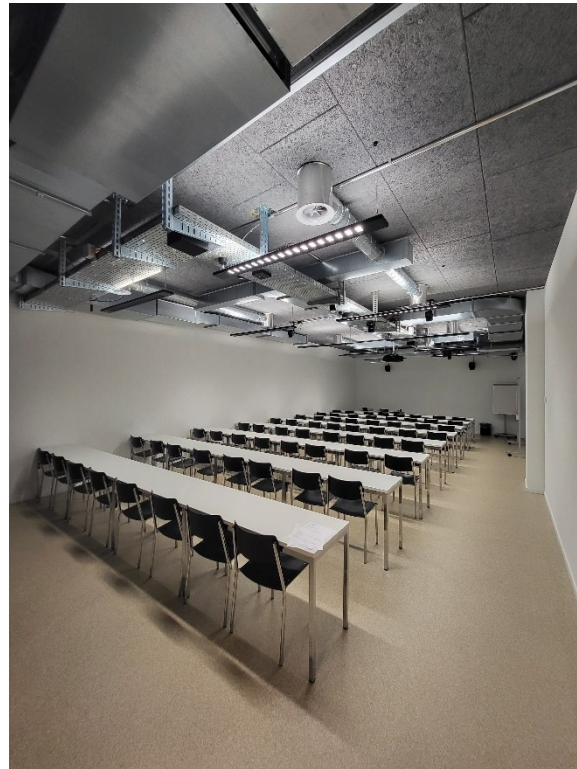

Raumkatalog Hörsaal E.508 – EG West

Grundriss

Möbiliar	64 Tische frontal fixiert
	128 Stühle
	1 Rednerpultaufsatz
	1 Whiteboard
	1 Flipchart
AV-Technik	1 Beamer
	1 Visualizer
	1 Touchpanel
	Diverse Adapter
Podcast möglich	JA
Mikrofone	1 Headset
	1 Stabmikrofon
Gehörlosenschlaufe	JA
Notebook	JA
Programme auf Notebook	Office 2019
	Windows 10
	Uni Standardsoftware
	ZOOM
Extras	Keine
Buchung	Intern: RD
	Extern: veranstaltungen@unilu.ch
Tageslicht	JA