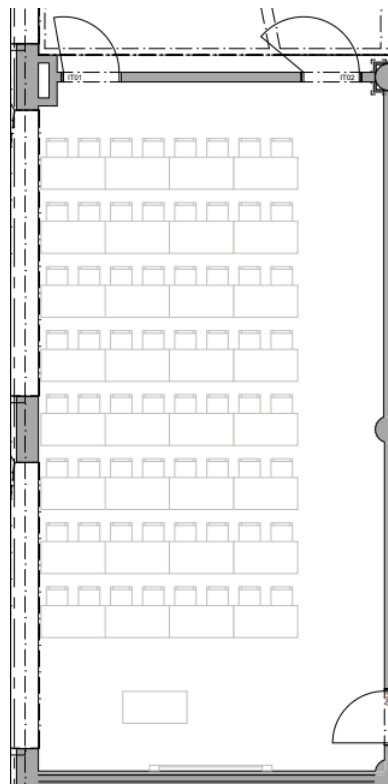

Raumkatalog Hörsaal E.508 – EG West

Grundriss

Möbiliar	64 Tische frontal fixiert
	128 Stühle
	1 Rednerpultaufsatz
	1 Whiteboard
	1 Flipchart
AV-Technik	1 Beamer
	1 Visualizer
	1 Touchpanel
	Diverse Adapter
Podcast möglich	JA
Mikrofone	1 Headset
	1 Stabmikrofon
Gehörlosenschlaufe	JA
Notebook	JA
Programme auf Notebook	Office 2019
	Windows 10
	Uni Standardsoftware
	ZOOM
Extras	Keine
Buchung	Intern: RD
	Extern: veranstaltungen@unilu.ch
Tageslicht	JA