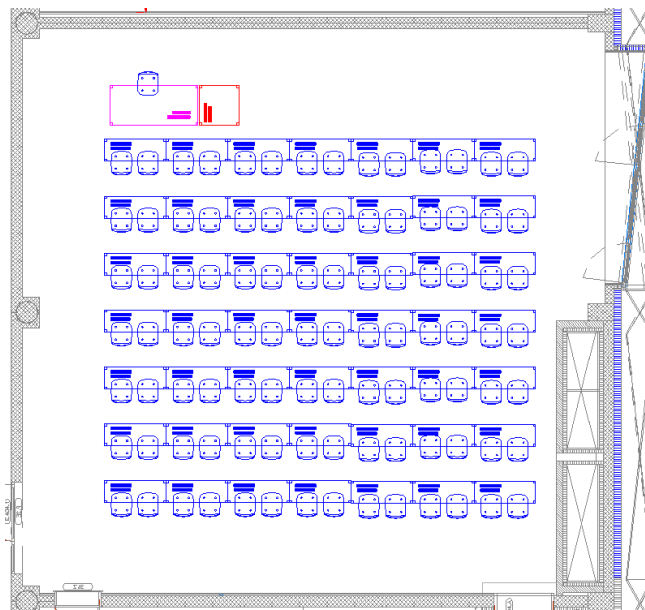

## Raumkatalog Hörsaal 8 - EG

## Grundriss

Mobilier	49 Tische frontal fixiert
	98 Stühle
	1 Rednerpultaufsatz
	2 Whiteboards
	1 Flipchart
AV-Technik	2 Beamer
	1 Visualizer
	1 Touchpanel
	Diverse Adapter
Podcast möglich	NEIN
Mikrofone	1 Headset
	1 Stabmikrofon
Gehörlosenschlaufe	JA
Notebook	JA
Programme auf Notebook	Office 2019
	Windows 10
	Uni Standardsoftware
	ZOOM
Extras	Steckdose an jedem Platz
Buchung	Intern: RD
	Extern: <a href="mailto:veranstaltungen@unilu.ch">veranstaltungen@unilu.ch</a>
Tageslicht	JA