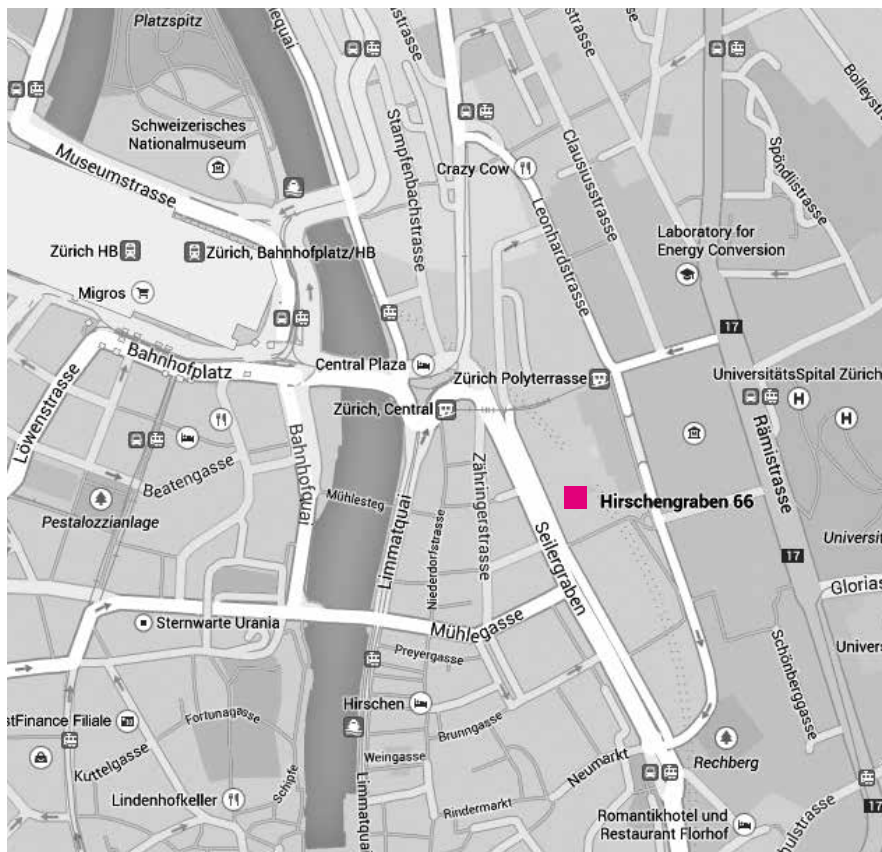

# Wegbeschreibung

Das Centrum 66 am Hirschengraben 66 befindet sich zu Fuss 5 Minuten vom Central entfernt. Vom Bahnhof her erreichen Sie das Central über die Bahnhofbrücke. Überqueren Sie das Central und folgen dann der Treppe, die vom Seilergraben zum Hirschengraben führt. Parkplätze sind nur sehr beschränkt vorhanden. Tram- und Zugverbindungen finden Sie über [www.zvv.ch](http://www.zvv.ch)

- Treffpunkt
- Centrum 66
- Hirschengraben 66,
- Raum D (2. OG)
- 8001 Zürich