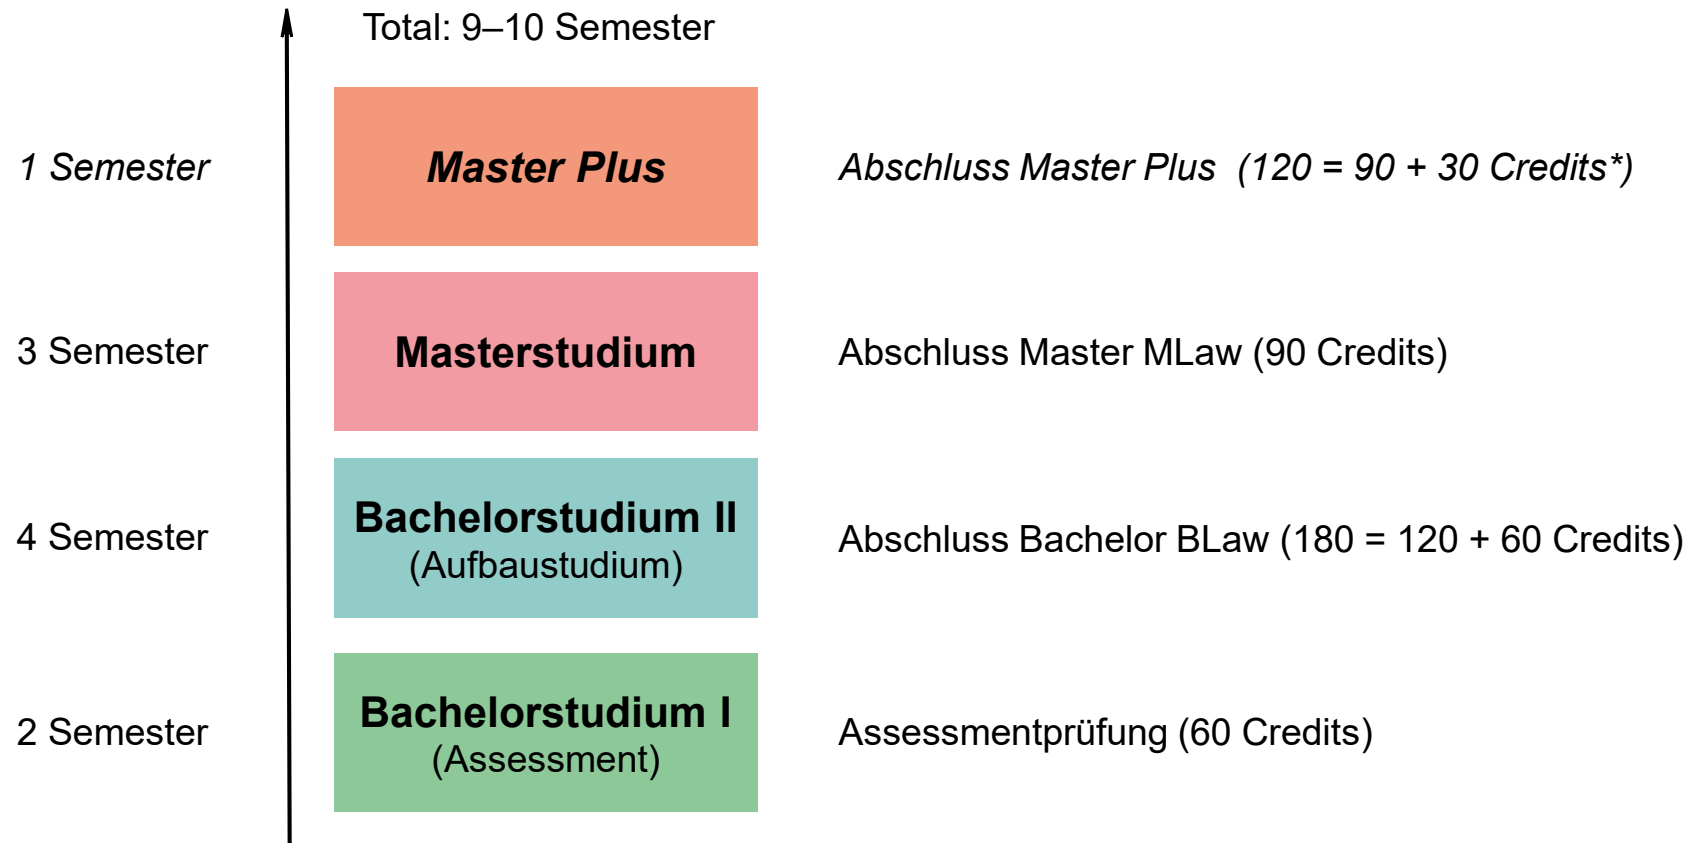

DER STUDIENAUFBAU

Prüfungssessionen jeweils im Januar und Juni = Wiederholungsmöglichkeit nach einem Semester!

*1 ECTS-Credit entspricht einem Arbeitsaufwand von 30 Stunden (Vorbereitung, Teilnahme an der Veranstaltung und Nachbereitung).