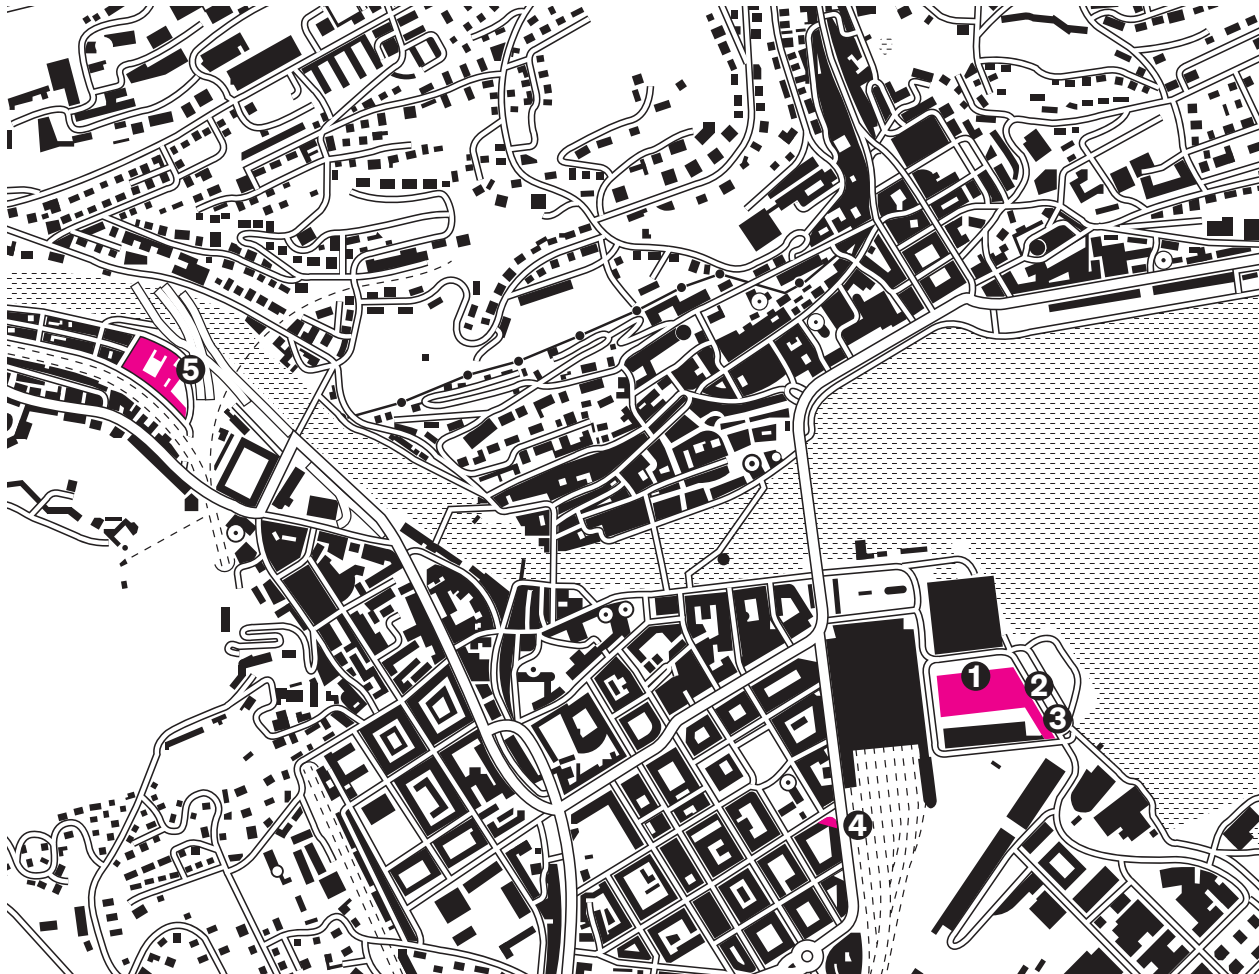

STANDORTE DER UNIVERSITÄT LUZERN

STAND MÄRZ 2022

1 FROHBURGSTRASSE 3 | HAUPTGEBÄUDE

Rektorat
Dekanat der Theologischen Fakultät
Professuren der Theologischen Fakultät
Dekanat der Kultur- und Sozialwissenschaftlichen Fakultät
Professuren der Kultur- und Sozialwissenschaftlichen Fakultät
Dekanat der Rechtswissenschaftlichen Fakultät
Professuren der Rechtswissenschaftlichen Fakultät
Dekanat der Wirtschaftswissenschaftlichen Fakultät
Professuren der Wirtschaftswissenschaftlichen Fakultät
Leitung des Departements Gesundheitswissenschaften und Medizin
Professuren des Departements Gesundheitswissenschaften und Medizin
Institute / Seminare der vier Fakultäten und des Departements
Dienste
Studiendienste
Hochschulseelsorge
Hörsäle
Zentral- und Hochschulbibliothek (ZHB) Universitärer Teil

4 ZENTRALSTRASSE 28

Studierendenorganisation SOL und Fachschaften

5 SENTIMATTSTRASSE 1

Leitung und Sekretariat Hochschulsport HSCL