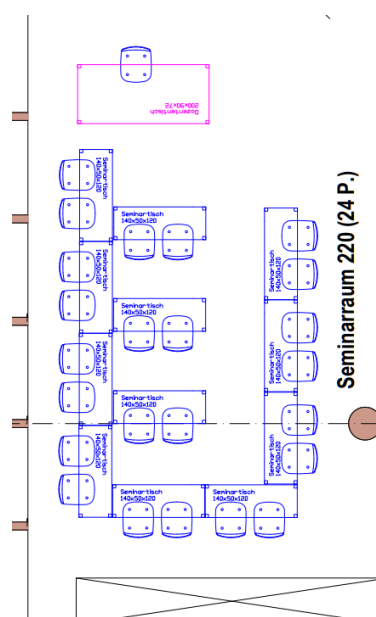

Raumkatalog Seminarraum INE 220

Grundriss

Möbiliar	12 Tische Seminar nicht fixiert
	24 Stühle
	1 Flipchart
AV-Technik	1 Beamer
	1 Visualizer
	1 Touchpanel
	Diverse Adapter
Podcast möglich	NEIN
Mikrofone	Keine
Gehörlosenschlaufe	NEIN
Notebook	JA
Programme auf Notebook	Office 2019
	Windows 10
	Uni Standardsoftware
	ZOOM
Extras	Keine
Buchung	Intern: RD
	Extern: veranstaltungen@unilu.ch
Tageslicht	JA