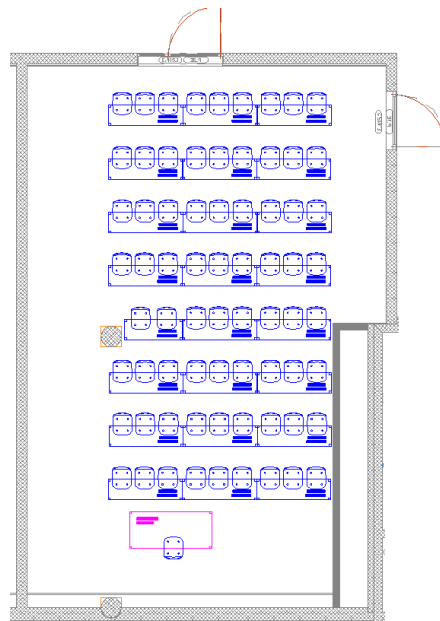

Raumkatalog Hörsaal 4 - EG

Grundriss

Mobilier	24 Tische frontal nicht fixiert
	71 Stühle
	1 Rednerpultaufsatz
	2 Whiteboards
	1 Flipchart
AV-Technik	1 Beamer
	1 Visualizer
	1 Touchpanel
	Diverse Adapter
Podcast möglich	NEIN
Mikrofone	1 Headset
	1 Stabmikrofon
Gehörlosenschlaufe	JA
Notebook	JA
Programme auf Notebook	Office 2019
	Windows 10
	Uni Standardsoftware
	ZOOM
Extras	Keine
Buchung	Intern: RD
	Extern: veranstaltungen@unilu.ch
Tageslicht	NEIN