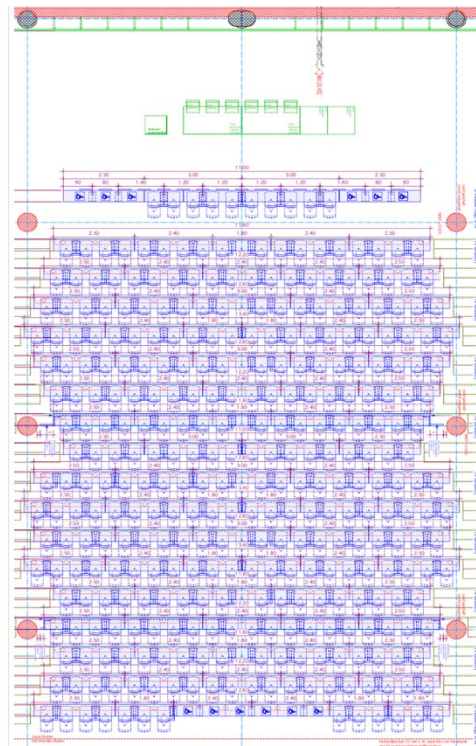

## Raumkatalog Hörsaal 1 - EG

## Grundriss

Möbiliar	18 Tischreihen frontal fixiert
	347 Stühle fixiert / 16 Stühle nicht fixiert
	1 Rednerpult
AV-Technik	1 2-fach Beamer
	1 Visualizer
	1 Touchpanel
	Dozierendenbildschirm
	Streaming möglich
	Diverse Adapter
Podcast möglich	JA
Mikrofone	2 Headset
	4 Stabmikrofon
	1 Umhängemikrofon
Gehörlosenschlaufe	JA
Notebook	JA
Programme auf Notebook	Office 2019
	Windows 10
	Uni Standardsoftware
	ZOOM
Extras	Steckdose an jedem Platz
Buchung	Intern: RD
	Extern: <a href="mailto:veranstaltungen@unilu.ch">veranstaltungen@unilu.ch</a>
Tageslicht	JA
Dolmetscherraum	JA