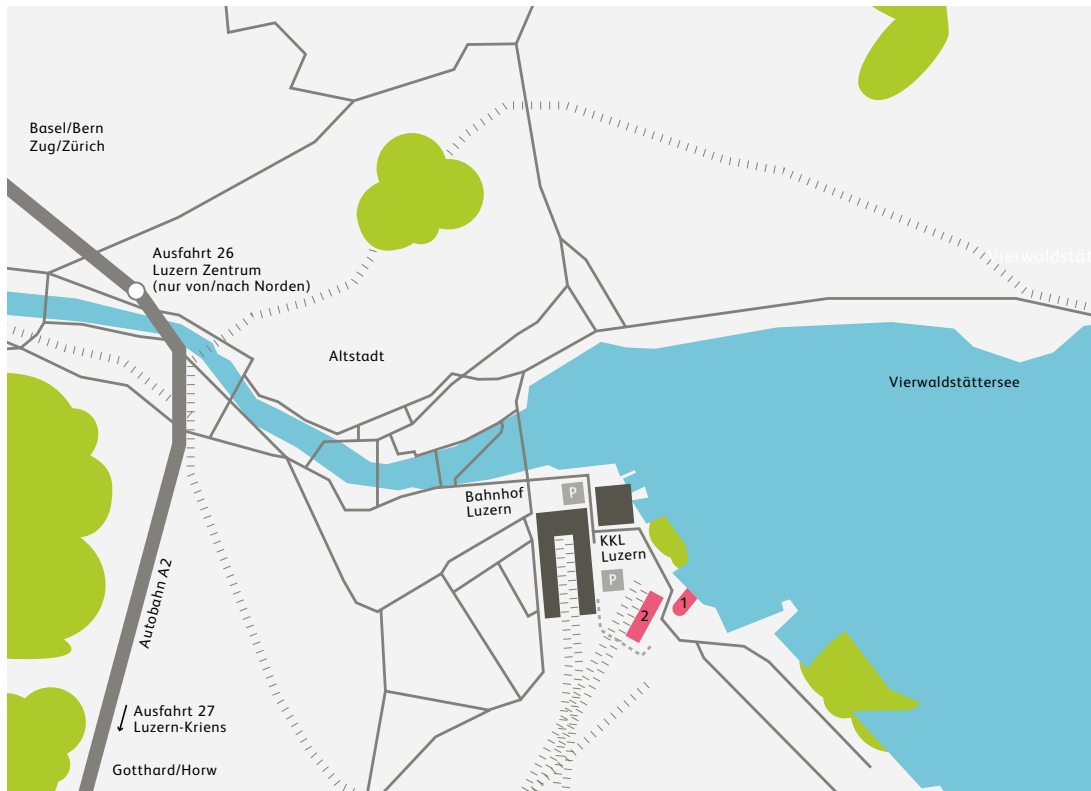

Standorte und Anreise

Hochschule Luzern – Soziale Arbeit

Werftestrasse 1

Postfach

6002 Luzern

T + 41 41 367 48 48

Die Hochschule Luzern – Soziale Arbeit ist mit Bahn und Auto bestens erreichbar. Sie liegt in unmittelbarer Nähe des Bahnhofs Luzern und von zahlreichen Parkmöglichkeiten am Ufer des Vierwaldstättersees.

1
Hauptgebäude, Werftestrasse 1

2
Inseliquai 12B